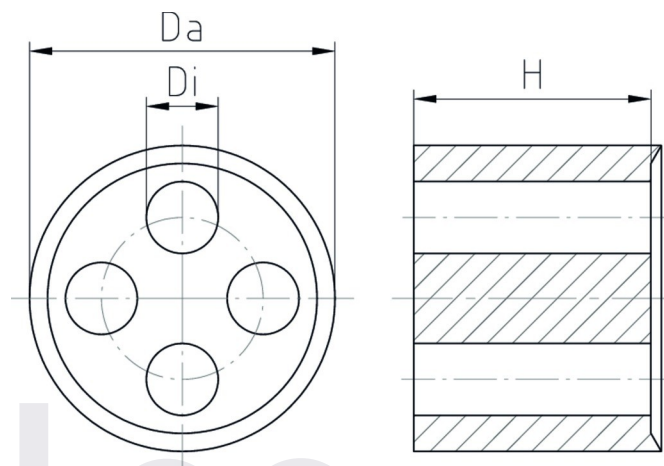

Sealing insert

WJ-D xx/zXz

Sealing insert TPE TPS

Properties

Temperature range

- sealing insert for the installation of several single cables

-30 °C
+100 °C

Comment

assembled in PERFECT series:
50.0xx/zXz, 50.0xx PAzzzz/zXz
installation also possible in PERFECT series:
50.0xx, 50.1xx, 50.0xx PAzzzz, 50.1xx PAzzzz

Features

H	Da	Size	Di		Part No.
7,5	10,6	Pg 9	2x3	-	WJ-D 9/2X3
7,5	10,6	Pg 9	2x3,5	-	WJ-D 9/2X3.5
7,5	10,6	Pg 9	3x2	-	WJ-D 9/3X2
7,5	10,6	Pg 9	3x3,5	-	WJ-D 9/3X3.5
7,5	10,6	Pg 9	4x2	-	WJ-D 9/4X2
7,5	10,6	Pg 9	4x3	-	WJ-D 9/4X3
8,5	13,3	Pg 11	2x3	-	WJ-D 11/2X3
8,5	13,3	Pg 11	2x4	-	WJ-D 11/2X4
8,5	13,3	Pg 11	2x4,5	-	WJ-D 11/2X4.5
8,5	13,3	Pg 11	2x5	-	WJ-D 11/2X5
8,5	13,3	Pg 11	3x3	-	WJ-D 11/3X3
8,5	13,3	Pg 11	3x4	-	WJ-D 11/3X4
8,5	13,3	Pg 11	3x5	-	WJ-D 11/3X5
8,5	13,3	Pg 11	4x3	-	WJ-D 11/4X3
8,5	13,3	Pg 11	7x2,7	-	WJ-D 11/7X2.7

H	Da	Size	Di		Part No.
8,5	15,3	Pg 13,5	2x4,5	-	WJ-D 13/2X4.5
8,5	15,3	Pg 13,5	2x5	-	WJ-D 13/2X5
8,5	15,3	Pg 13,5	2x6	-	WJ-D 13/2X6
8,5	15,3	Pg 13,5	3x4	-	WJ-D 13/3X4
8,5	15,3	Pg 13,5	3x5	-	WJ-D 13/3X5
9	17,4	Pg 16	2x4	-	WJ-D 16/2X4
9	17,4	Pg 16	2x6	-	WJ-D 16/2X6
9	17,4	Pg 16	3x4	-	WJ-D 16/3X4
9	17,4	Pg 16	3x4,5	-	WJ-D 16/3X4.5
9	17,4	Pg 16	3x5	-	WJ-D 16/3X5
9	17,4	Pg 16	3x6	-	WJ-D 16/3X6
9	17,4	Pg 16	3x6,5	-	WJ-D 16/3X6.5
9	17,4	Pg 16	3x7	-	WJ-D 16/3X7
9	17,4	Pg 16	4x4	-	WJ-D 16/4X4
9	17,4	Pg 16	4x5	-	WJ-D 16/4X5
9	17,4	Pg 16	4x6	-	WJ-D 16/4X6
9	17,4	Pg 16	5x4	-	WJ-D 16/5X4
9	17,4	Pg 16	1x6/1x6,5	-	WJ-D 16/6/6.5
9	17,4	Pg 16	1x7,5/1x5,5	-	WJ-D 16/7.5/5.5
11	22,2	Pg 21	2x7	-	WJ-D 21/2X7
11	22,2	Pg 21	2x8	-	WJ-D 21/2X8
11	22,2	Pg 21	2x9	-	WJ-D 21/2X9
11	22,2	Pg 21	3x7	-	WJ-D 21/3X7
11	22,2	Pg 21	3x8	-	WJ-D 21/3X8
11	22,2	Pg 21	4x5	-	WJ-D 21/4X5
11	22,2	Pg 21	4x6,5	-	WJ-D 21/4X6.5
11	22,2	Pg 21	4x7	-	WJ-D 21/4X7
11	22,2	Pg 21	4x7,5	-	WJ-D 21/4X7.5
11	22,2	Pg 21	5x5	-	WJ-D 21/5X5
13	29,8	Pg 29	5x8,5	-	WJ-D 29/5X8.5
13	29,8	Pg 29	6x5	-	WJ-D 29/6X5
13	29,8	Pg 29	6x7,5	-	WJ-D 29/6X7.5
13	29,8	Pg 29	8x5	-	WJ-D 29/8X5