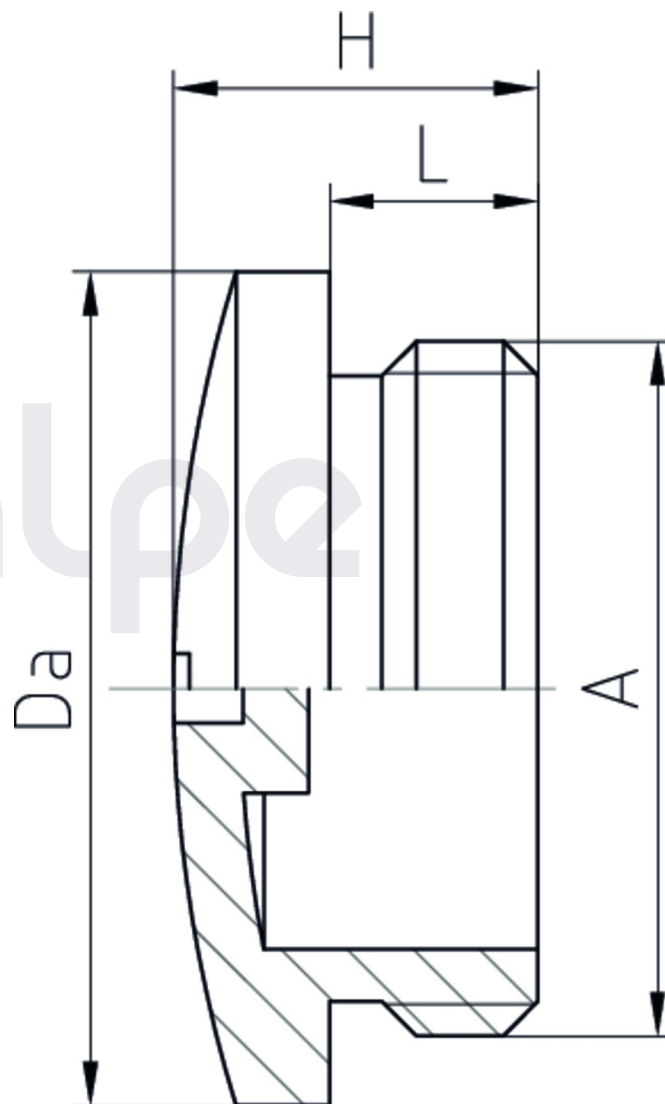

Screw plug

10xx PA

Screw plug	Polyamide PA6 GF30
Connecting thread	Pg as per DIN 40430

Properties

Temperature range	-40 °C +100 °C
Protection grade	IP54 IP66 / IP68 possible when using an additionally mounted sealing ring

Features

 RAL 7035

A	L	H	Da		Part No.
Pg 7	6	10	15	100	1007 PA

Jacob

A	L	H	Da		Part No.
Pg 9	6	10	19	100	1009 PA
Pg 11	6	10	22	100	1011 PA
Pg 13,5	6	10	25	100	1013 PA
Pg 16	6	10	27	100	1016 PA
Pg 21	8	12,5	33	100	1021 PA
Pg 29	8	13	44,5	100	1029 PA
Pg 36	10	15	55,5	50	1036 PA
Pg 42	10	15,5	62,5	50	1042 PA
Pg 48	12	17	69,5	50	1048 PA