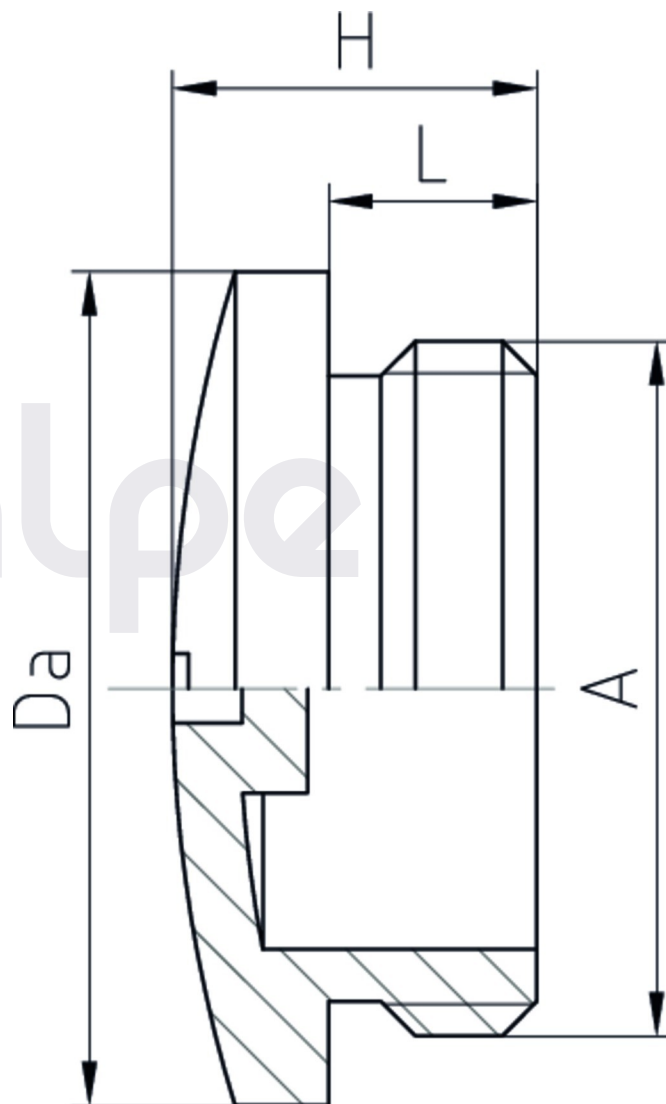

Screw plug

10.xx15 PAzzzz

Screw plug	Polyamide PA6 GF30
Connecting thread	metric, as per EN 60423

Properties

Temperature range	-40 °C +100 °C
Protection grade	IP54 IP66 / IP68 possible when using an additionally mounted sealing ring

Features

 RAL 9005

A	L	H	Da		Part No.
M12x1,5	6	10	15	100	10.1215PA/SW

A	L	H	Da		Part No.
M16x1,5	6	10,5	20	100	10.1615PA/SW
M20x1,5	6	10,5	24	100	10.2015PA/SW
M25x1,5	8	13	30	100	10.2515PA/SW
M32x1,5	8	13,5	37	100	10.3215PA/SW
M40x1,5	8	14	46	50	10.4015PA/SW
M50x1,5	10	16,5	56	50	10.5015PA/SW
M63x1,5	12	17	70	50	10.6315PA/SW

RAL 7035

A	L	H	Da		Part No.
M12x1,5	6	10	15	100	10.1215PA7035
M16x1,5	6	10,5	20	100	10.1615PA7035
M20x1,5	6	10,5	24	100	10.2015PA7035
M25x1,5	8	13	30	100	10.2515PA7035
M32x1,5	8	13,5	37	100	10.3215PA7035
M40x1,5	8	14	46	50	10.4015PA7035
M50x1,5	10	16,5	56	50	10.5015PA7035
M63x1,5	12	17	70	50	10.6315PA7035

RAL 7001

A	L	H	Da		Part No.
M12x1,5	6	10	15	100	10.1215 PA
M16x1,5	6	10,5	20	100	10.1615 PA
M20x1,5	6	10,5	24	100	10.2015 PA
M25x1,5	8	13	30	100	10.2515 PA
M32x1,5	8	13,5	37	100	10.3215 PA
M40x1,5	8	14	46	50	10.4015 PA
M50x1,5	10	16,5	56	50	10.5015 PA
M63x1,5	12	17	70	50	10.6315 PA