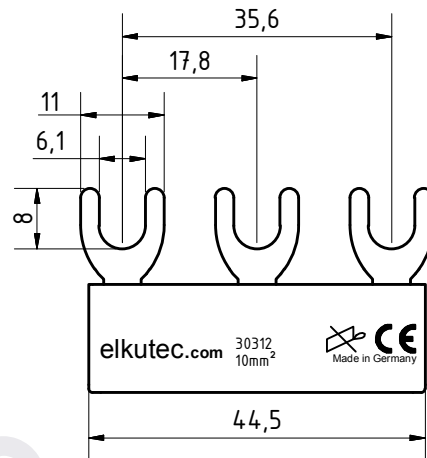

calpe

ER 00010080

elkotec **CE**

Product ID: 00030312
Product: 50M6.103.101
Description: EV-G.13.63-M6

TT/MM/JJ

ER 00010061
Inhalt: 20 Stück

1			
REV	BESCHREIBUNG	DATUM	AUTOR
REVISIONSVERLAUF			

Allgemeintoleranzen: DIN2768-c
Maßstab: 1 : 1 Blattgröße: A4
Projektion: ISO-E
Gez./Entw.: N.Kraschewski 12.09.2022

elkotec
32257-Bünde

Beschreibung:
EV-G.13.63-M6
(3 Pol(e))

Artikelnummer:
00030312

Ref. Nr: 50M6.103.101