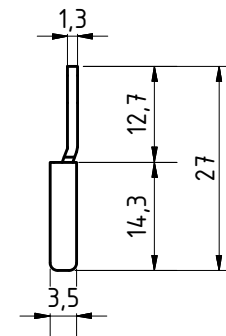

calpe

ER 00010080

elkotec **CE**

Product ID: 00030312
Product: 50M6.103.101
Description: EV-G.13.63-M6

TT/MM/JJ

ER 00010061
Inhalt: 20 Stück

1			
REV	BESCHREIBUNG	DATUM	AUTOR
REVISIONSVERLAUF			

Allgemeintoleranzen: DIN2768-c
Maßstab: 1 : 1 Blattgröße: A4
Projektion: ISO-E
Gez./Entw.: N.Kraschewski 12.09.2022

elkotec
32257-Bünde

Beschreibung:
EV-G.13.63-M6
(3 Pol(e))

Artikelnummer:
00030312

Ref. Nr: 50M6.103.101