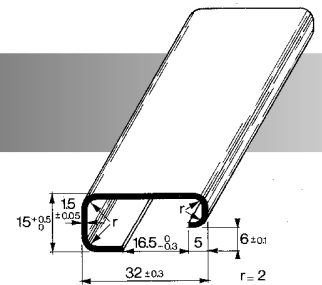

Guida supporto in alluminio
 Aluminium mounting rail
 Tragschiene aus Aluminium
 Profilé en aluminium

Norme - Standards - Normen - Normes
 EN 60715

			
2 M		40 M	0,240 / M

TS 32 ALU

			
2 M		40 M	0,122 / M

TS 35 ALU

Esecuzione con riferimento: Manufacture with reference:
 Durchführung laut: Exécution avec référence:
 Norme - Standards - Normen - Normes
 EN 60715

			
2 M		20 M	0,343 / M

TS 35/C ALU