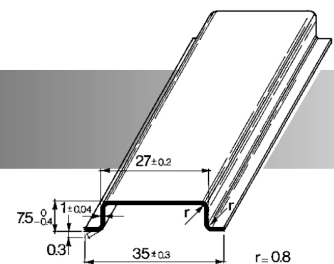

Guida supporto in alluminio
 Aluminium mounting rail
 Tragschiene aus Aluminium
 Profilé en aluminium

Norme - Standards - Normen - Normes
 EN 60715

			
2 M		40 M	0,240 / M

TS 32 ALU

			
2 M		40 M	0,122 / M

TS 35 ALU

Esecuzione con riferimento: Manufacture with reference:
 Durchführung laut: Exécution avec référence:
 Norme - Standards - Normen - Normes
 EN 60715

			
2 M		20 M	0,343 / M

TS 35/C ALU