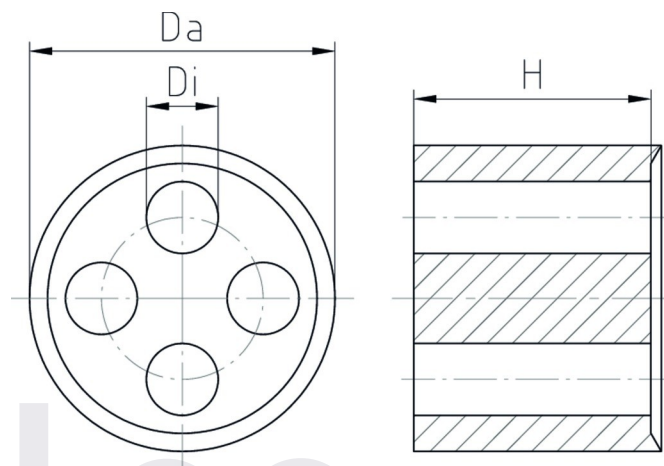

Sealing insert

WJ-DM xx/zXz

Sealing insert TPE TPS

Properties

Temperature range

-30 °C
+100 °C

Comment

- sealing insert for the installation of several single cables
- assembled in PERFECT series: 50.6xx M/zXz, 50.6xx PAzzzz/zXz

Features

Size	Di	H	Da		Part No.
M12	2x1.6	6,6	8,5	50	WJ-DM 12/2X1.6
M12	3x2,3	6,6	8,5	50	WJ-DM 12/3x2.3
M12	4x2	6,6	8,5	50	WJ-DM 12/4x2
M16	2x4	7,6	11,7	50	WJ-DM 16/2x4
M16	2x4,5	7,6	11,7	50	WJ-DM 16/2x4.5
M16	4x2,3	7,6	11,7	50	WJ-DM 16/4x2.3
M16	4x3,5	7,6	11,7	50	WJ-DM 16/4x3.5
M20	2x4	7,5	15,1	50	WJ-DM 20/2x4
M20	2x6	7,5	15,1	50	WJ-DM 20/2x6
M20	4x5	7,5	15,1	50	WJ-DM 20/4x5
M25	2x6	9,3	19,8	50	WJ-DM 25/2x6
M25	2x8	9,3	19,8	50	WJ-DM 25/2x8
M25	3x4	9,3	19,8	50	WJ-DM 25/3x4
M25	3x6	9,3	19,8	50	WJ-DM 25/3x6
M25	3x7	9,3	19,8	50	WJ-DM 25/3x7

Jacob

Size	Di	H	Da		Part No.
M25	4x5	9,3	19,8	50	WJ-DM 25/4x5
M25	4x6	9,3	19,8	50	WJ-DM 25/4x6
M25	4x6,5	9,3	19,8	50	WJ-DM 25/4x6.5
M25	5x4	9,3	19,8	50	WJ-DM 25/5x4
M25	6x4	9,3	19,8	50	WJ-DM 25/6x4
M32	2x8	12,5	25,1	25	WJ-DM 32/2x8
M32	3x8	12,5	25,1	25	WJ-DM 32/3x8
M32	4x7	12,5	25,1	25	WJ-DM 32/4x7
M32	4x8	12,5	25,1	25	WJ-DM 32/4x8
M32	4x8,5	12,5	25,1	25	WJ-DM 32/4x8.5
M32	6x4	12,5	25,1	25	WJ-DM 32/6x4
M32	6x6	12,5	25,1	25	WJ-DM 32/6x6
M40	4x10	15	32,3	10	WJ-DM 40/4x10
M40	5x8,5	15	32,3	10	WJ-DM 40/5x8.5
M40	8x6,5	15	32,3	10	WJ-DM 40/8x6.5